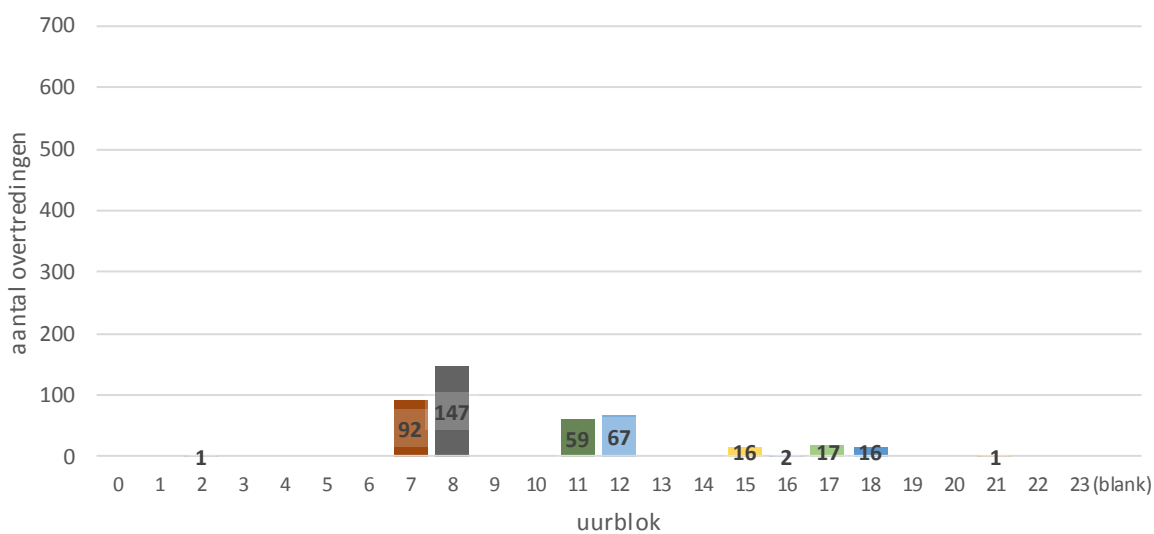

Gelieve deze bijkomend als volgt te bezorgen per jaar:

1. Aan de hand van een staafdiagram volgens het tijdstip van de vaststelling (in tijdspannes van een uur, dus bijvoorbeeld over heel 2013 van 0 tot 1 uur: 3 overtredingen, van 1 tot 2 uur: 19 overtredingen enz... tot van 23 tot 24 uur);
2. Aan de hand van een staafdiagram volgens de hoegrootheid van de snelheidsovertreding (in blokjes van 5km/u, bijvoorbeeld over heel 2013 van 1 tot 5 km/u te snel: 133 vaststellingen, van 5 km/u tot 10 km/u te snel 19 vaststellingen enz...);
3. Een opsomming van de specifieke plaatsen waar de snelheidscontroles plaats vonden;
4. Een opsomming van de data en tijdspannes waarin de snelheidscontroles plaats vonden (bijvoorbeeld op 16 mei 2013 van 15 uur tot 17 uur);

Pieter SOENS

CD&V

SNELHEIDSCONTROLES IN ZONE 30

2013-2016 (TOT 13/10/2016)

1. Volgens tijdstip van de vaststelling: per uurblok

2013

2014

2015

2016

2. Volgens grootte van de snelheidsovertreding: per 5 km/u

2013

2014

2015

2016

2bis. Volgens grootte van de snelheidsovertreding: per 5 km/u, maar met procentuele verdeling

3 en 4. Locaties met data en tijds�pannes