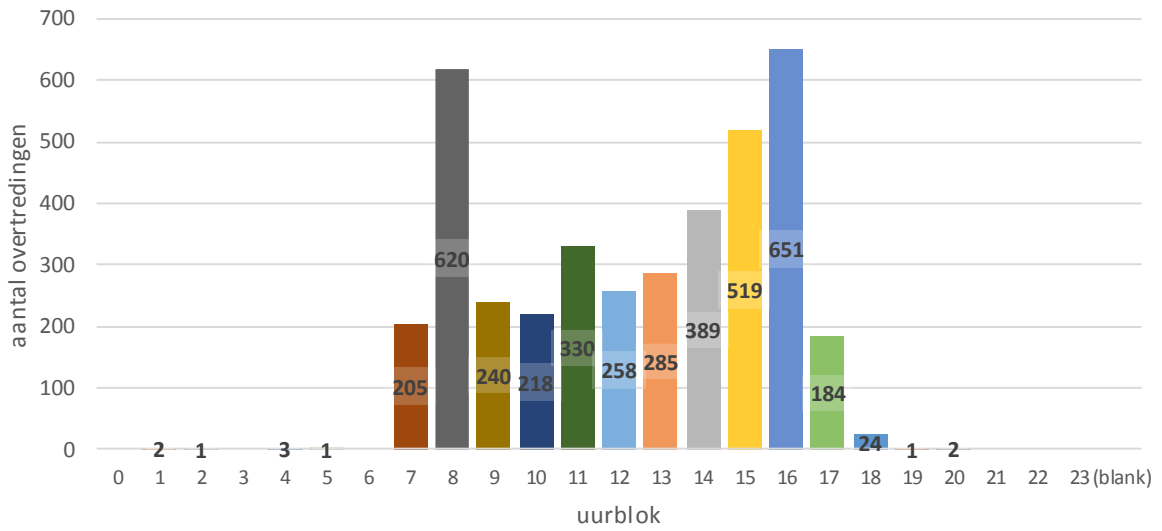

Gelieve deze bijkomend als volgt te bezorgen per jaar:

1. Aan de hand van een staafdiagram volgens het tijdstip van de vaststelling (in tijdspannes van een uur, dus bijvoorbeeld over heel 2013 van 0 tot 1 uur: 3 overtredingen, van 1 tot 2 uur: 19 overtredingen enz... tot van 23 tot 24 uur);
2. Aan de hand van een staafdiagram volgens de hoegrootheid van de snelheidsovertreding (in blokjes van 5km/u, bijvoorbeeld over heel 2013 van 1 tot 5 km/u te snel: 133 vaststellingen, van 5 km/u tot 10 km/u te snel 19 vaststellingen enz...);
3. Een opsomming van de specifieke plaatsen waar de snelheidscontroles plaats vonden;
4. Een opsomming van de data en tijdspannes waarin de snelheidscontroles plaats vonden (bijvoorbeeld op 16 mei 2013 van 15 uur tot 17 uur);

Pieter SOENS

CD&V

SNELHEIDSCONTROLES IN ZONE 30

2013-2016 (TOT 13/10/2016)

1. Volgens tijdstip van de vaststelling: per uurblok

2013

2014

2015

2016

2. Volgens grootte van de snelheidsovertreding: per 5 km/u

2013

2014

2015

2016

2bis. Volgens grootte van de snelheidsovertreding: per 5 km/u, maar met procentuele verdeling

3 en 4. Locaties met data en tijds�pannes