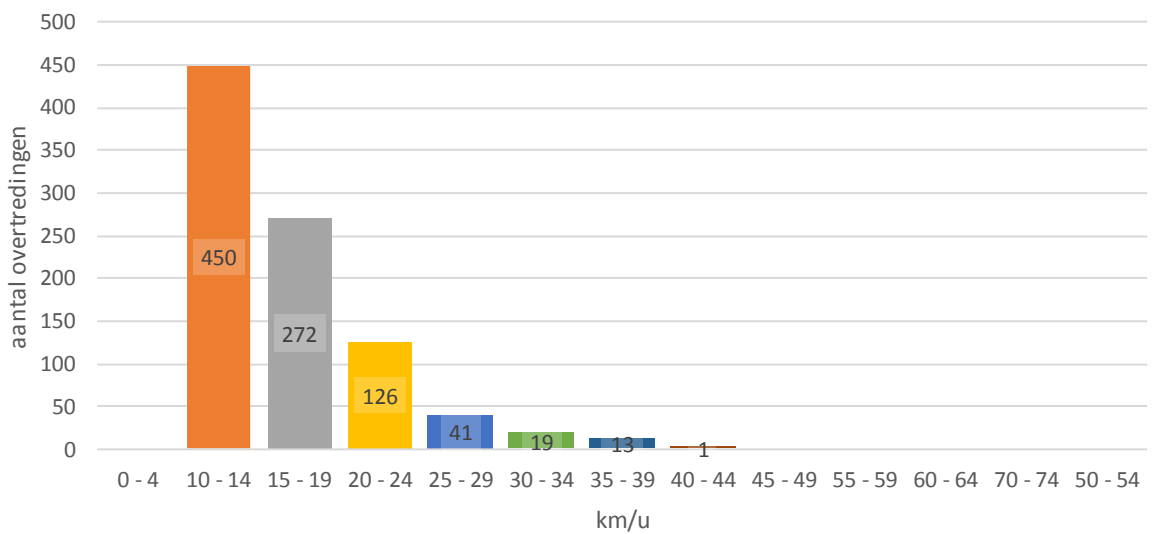

2016

2. Volgens grootte van de snelheidsovertreding: per 5 km/u

2013

2014

2015

2016

2bis. Volgens grootte van de snelheidsovertreding: per 5 km/u, maar met procentuele verdeling

3 en 4. Locaties met data en tijds�pannes