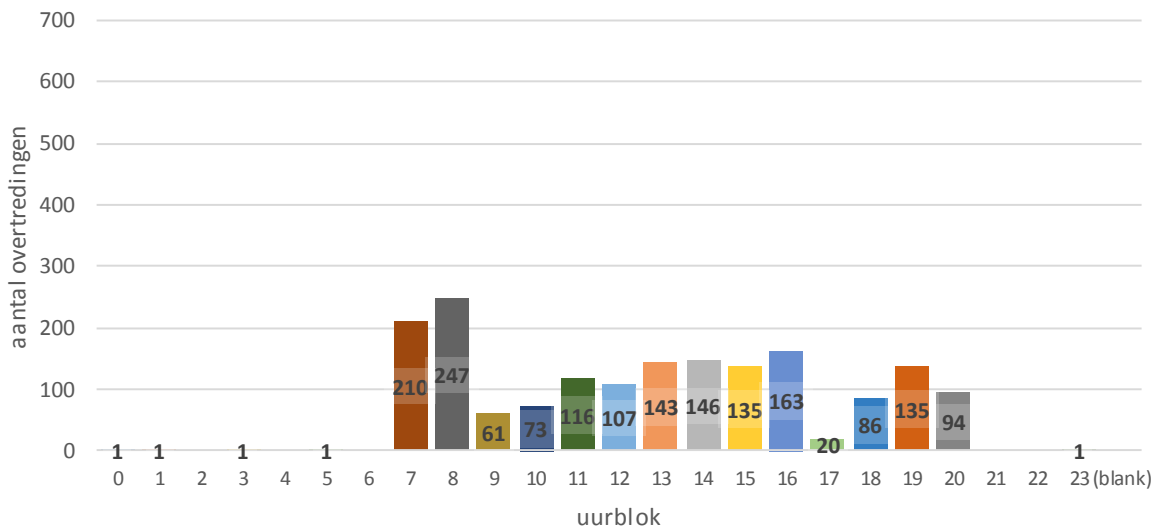

Gelieve deze bijkomend als volgt te bezorgen per jaar:

1. Aan de hand van een staafdiagram volgens het tijdstip van de vaststelling (in tijdspannes van een uur, dus bijvoorbeeld over heel 2013 van 0 tot 1 uur: 3 overtredingen, van 1 tot 2 uur: 19 overtredingen enz... tot van 23 tot 24 uur);
2. Aan de hand van een staafdiagram volgens de hoegrootheid van de snelheidsovertreding (in blokjes van 5km/u, bijvoorbeeld over heel 2013 van 1 tot 5 km/u te snel: 133 vaststellingen, van 5 km/u tot 10 km/u te snel 19 vaststellingen enz...);
3. Een opsomming van de specifieke plaatsen waar de snelheidscontroles plaats vonden;
4. Een opsomming van de data en tijdspannes waarin de snelheidscontroles plaats vonden (bijvoorbeeld op 16 mei 2013 van 15 uur tot 17 uur);

Pieter SOENS

CD&V

SNELHEIDSCONTROLES IN ZONE 30

2013-2016 (TOT 13/10/2016)

1. Volgens tijdstip van de vaststelling: per uurblok

2013

2014

2015

2016

2. Volgens grootte van de snelheidsovertreding: per 5 km/u

2013

2014

2015

2016

2bis. Volgens grootte van de snelheidsovertreding: per 5 km/u, maar met procentuele verdeling

3 en 4. Locaties met data en tijds�pannes