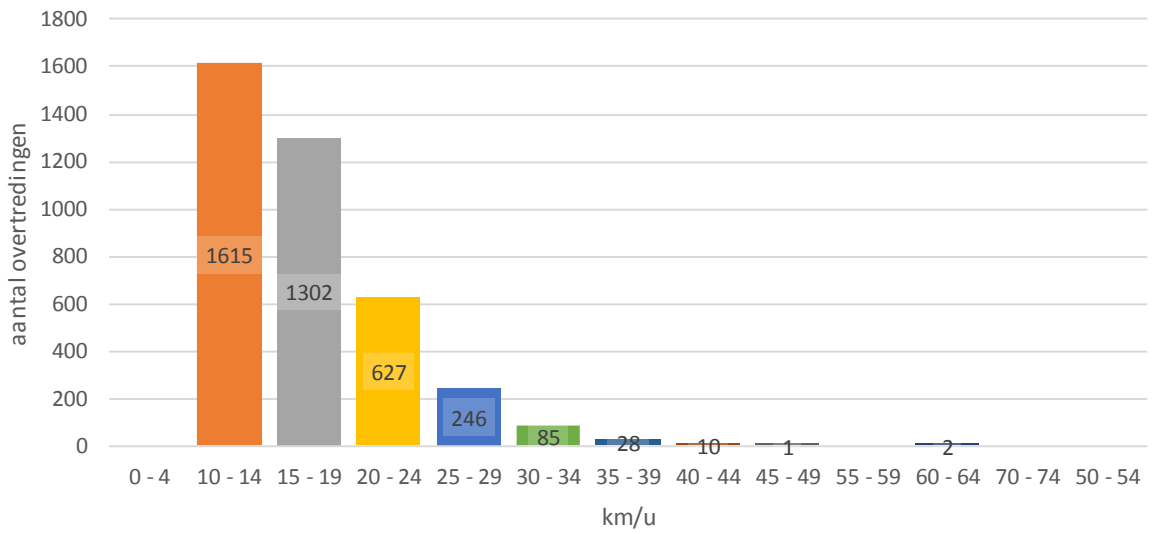

2016

2. Volgens grootte van de snelheidsovertreding: per 5 km/u

2013

2014

2015

2016

2bis. Volgens grootte van de snelheidsovertreding: per 5 km/u, maar met procentuele verdeling

3 en 4. Locaties met data en tijds�pannes