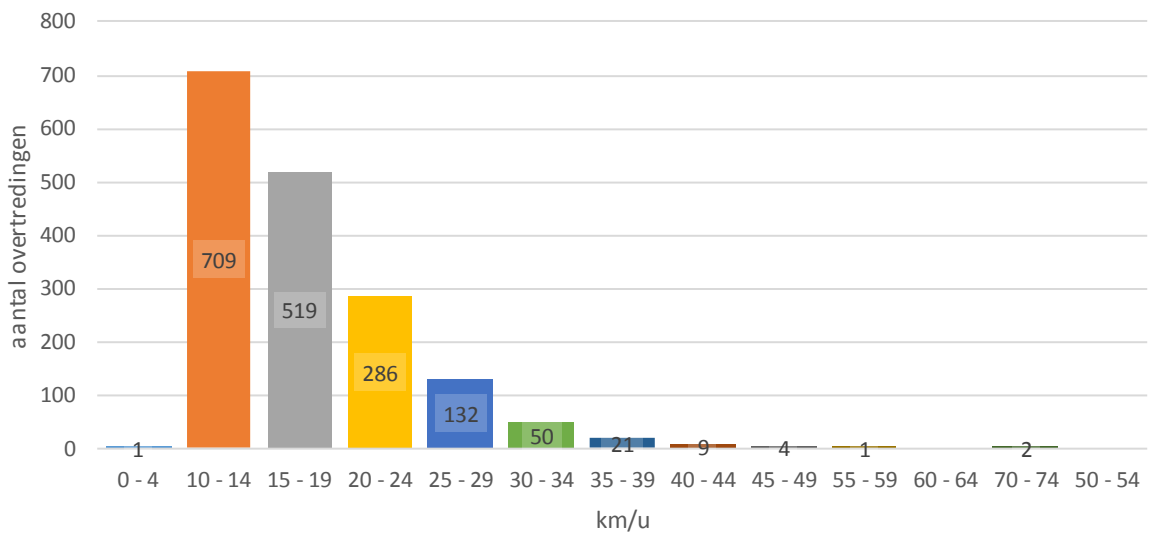

2016

2. Volgens grootte van de snelheidsovertreding: per 5 km/u

2013

2014

2015

2016

2bis. Volgens grootte van de snelheidsovertreding: per 5 km/u, maar met procentuele verdeling

3 en 4. Locaties met data en tijds�pannes