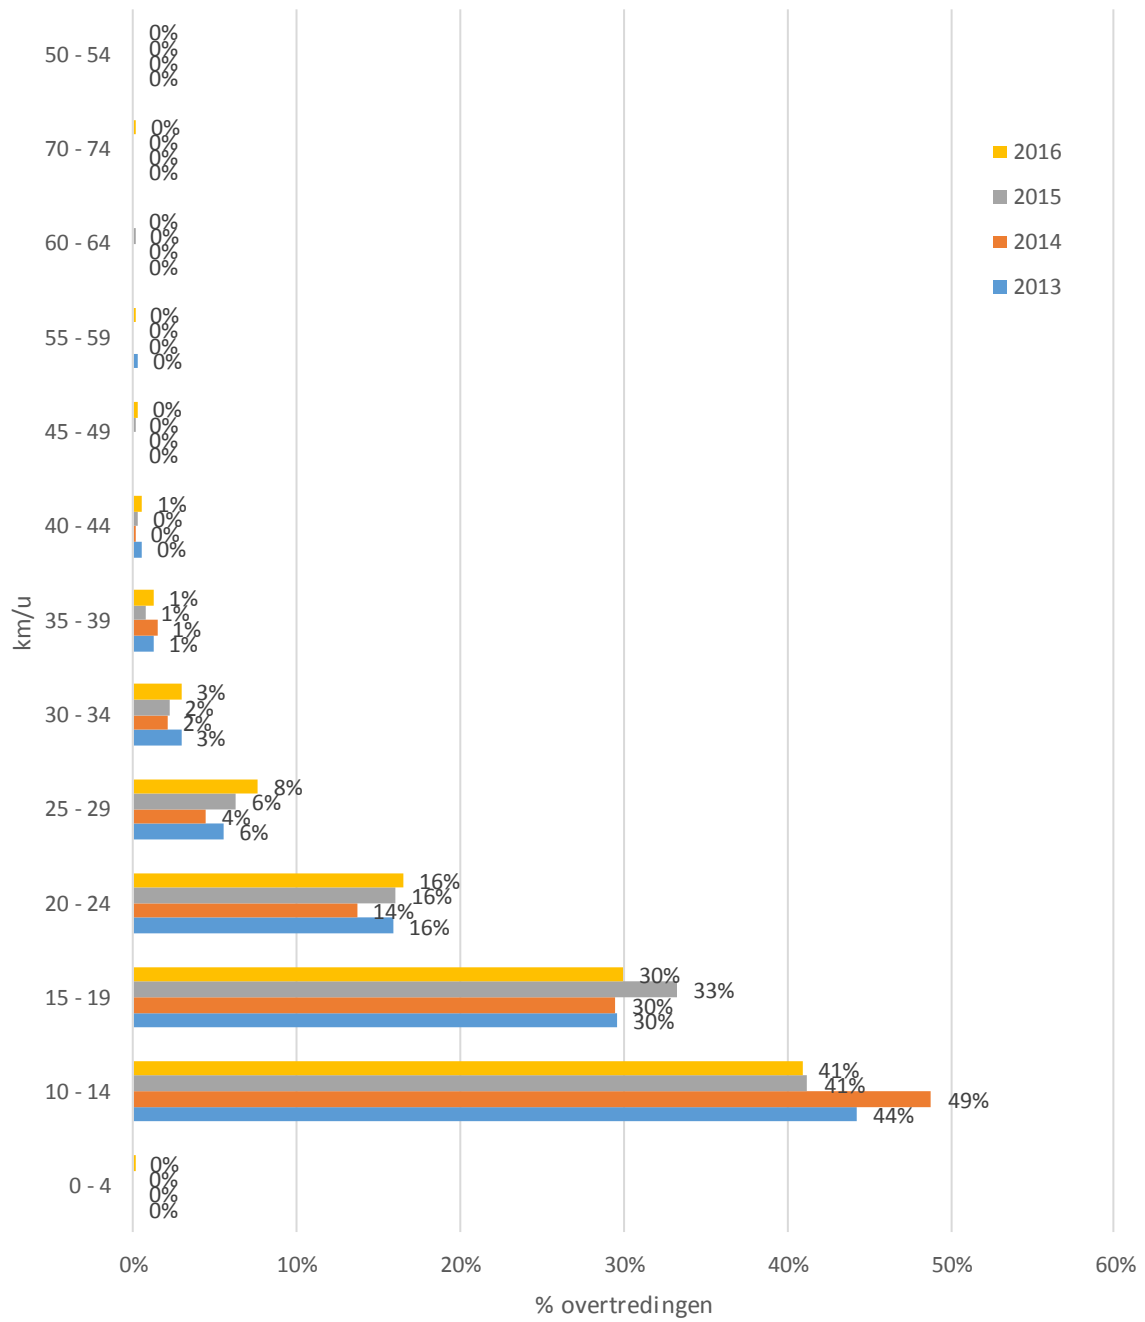

VRAAG OMTRENT SNELHEIDSCONTROLES IN ZONE 30

Gelieve mij de het aantal vastgestelde snelheidsovertredingen per jaar te willen bezorgen van de periode januari 2013 tot en met 30 september 2016 in de zones 30 van de politiezone.

Gelieve deze bijkomend als volgt te bezorgen per jaar:

1. Aan de hand van een staafdiagram volgens het tijdstip van de vaststelling (in tijdspannes van een uur, dus bijvoorbeeld over heel 2013 van 0 tot 1 uur: 3 overtredingen, van 1 tot 2 uur: 19 overtredingen enz... tot van 23 tot 24 uur);
2. Aan de hand van een staafdiagram volgens de hoegrootheid van de snelheidsovertreding (in blokjes van 5km/u, bijvoorbeeld over heel 2013 van 1 tot 5 km/u te snel: 133 vaststellingen, van 5 km/u tot 10 km/u te snel 19 vaststellingen enz...);
3. Een opsomming van de specifieke plaatsen waar de snelheidscontroles plaats vonden;
4. Een opsomming van de data en tijdspannes waarin de snelheidscontroles plaats vonden (bijvoorbeeld op 16 mei 2013 van 15 uur tot 17 uur);

2016

2. Volgens grootte van de snelheidsovertreding: per 5 km/u

2013

2014

2015

2016

2bis. Volgens grootte van de snelheidsovertreding: per 5 km/u, maar met procentuele verdeling

3 en 4. Locaties met data en tijds�pannes