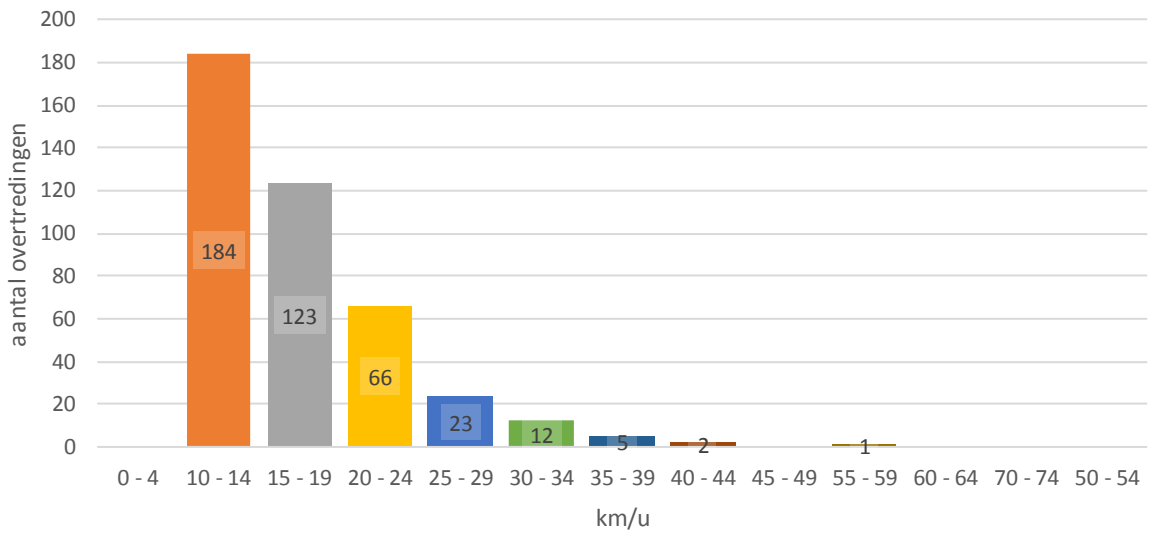

Gelieve deze bijkomend als volgt te bezorgen per jaar:

1. Aan de hand van een staafdiagram volgens het tijdstip van de vaststelling (in tijdspannes van een uur, dus bijvoorbeeld over heel 2013 van 0 tot 1 uur: 3 overtredingen, van 1 tot 2 uur: 19 overtredingen enz... tot van 23 tot 24 uur);
2. Aan de hand van een staafdiagram volgens de hoegrootheid van de snelheidsovertreding (in blokjes van 5km/u, bijvoorbeeld over heel 2013 van 1 tot 5 km/u te snel: 133 vaststellingen, van 5 km/u tot 10 km/u te snel 19 vaststellingen enz...);
3. Een opsomming van de specifieke plaatsen waar de snelheidscontroles plaats vonden;
4. Een opsomming van de data en tijdspannes waarin de snelheidscontroles plaats vonden (bijvoorbeeld op 16 mei 2013 van 15 uur tot 17 uur);

Pieter SOENS

CD&V

SNELHEIDSCONTROLES IN ZONE 30

2013-2016 (TOT 13/10/2016)

1. Volgens tijdstip van de vaststelling: per uurblok

2013

2014

2015

2016

2. Volgens grootte van de snelheidsovertreding: per 5 km/u

2013

2014

2015

2016

2bis. Volgens grootte van de snelheidsovertreding: per 5 km/u, maar met procentuele verdeling

3 en 4. Locaties met data en tijds�pannes