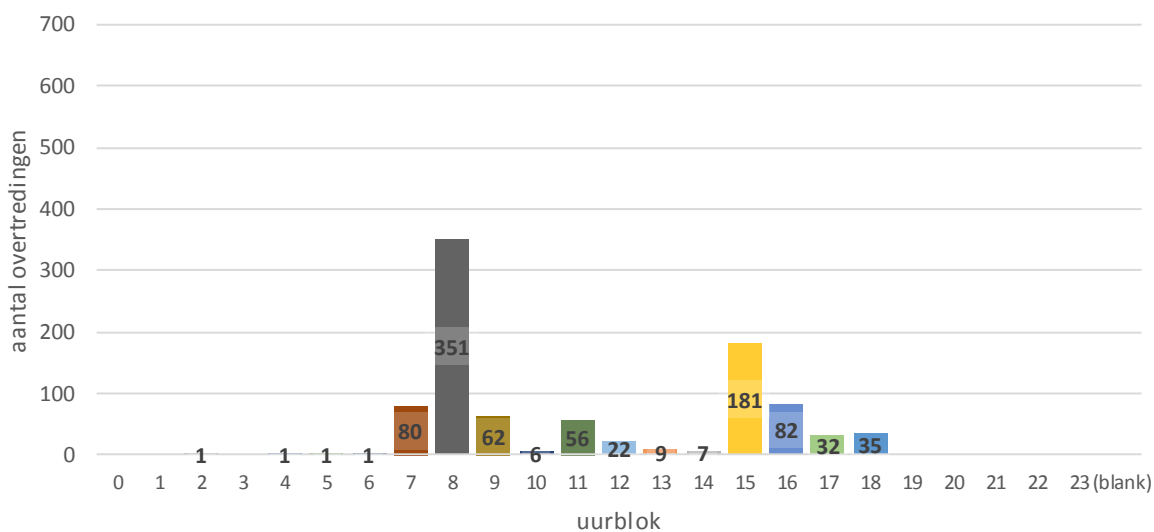

Gelieve deze bijkomend als volgt te bezorgen per jaar:

1. Aan de hand van een staafdiagram volgens het tijdstip van de vaststelling (in tijdspannes van een uur, dus bijvoorbeeld over heel 2013 van 0 tot 1 uur: 3 overtredingen, van 1 tot 2 uur: 19 overtredingen enz... tot van 23 tot 24 uur);
2. Aan de hand van een staafdiagram volgens de hoegrootheid van de snelheidsovertreding (in blokjes van 5km/u, bijvoorbeeld over heel 2013 van 1 tot 5 km/u te snel: 133 vaststellingen, van 5 km/u tot 10 km/u te snel 19 vaststellingen enz...);
3. Een opsomming van de specifieke plaatsen waar de snelheidscontroles plaats vonden;
4. Een opsomming van de data en tijdspannes waarin de snelheidscontroles plaats vonden (bijvoorbeeld op 16 mei 2013 van 15 uur tot 17 uur);

Pieter SOENS

CD&V

SNELHEIDSCONTROLES IN ZONE 30

2013-2016 (TOT 13/10/2016)

1. Volgens tijdstip van de vaststelling: per uurblok

2013

2014

2015

2016

2. Volgens grootte van de snelheidsovertreding: per 5 km/u

2013

2014

2015

2016

2bis. Volgens grootte van de snelheidsovertreding: per 5 km/u, maar met procentuele verdeling

3 en 4. Locaties met data en tijds�pannes